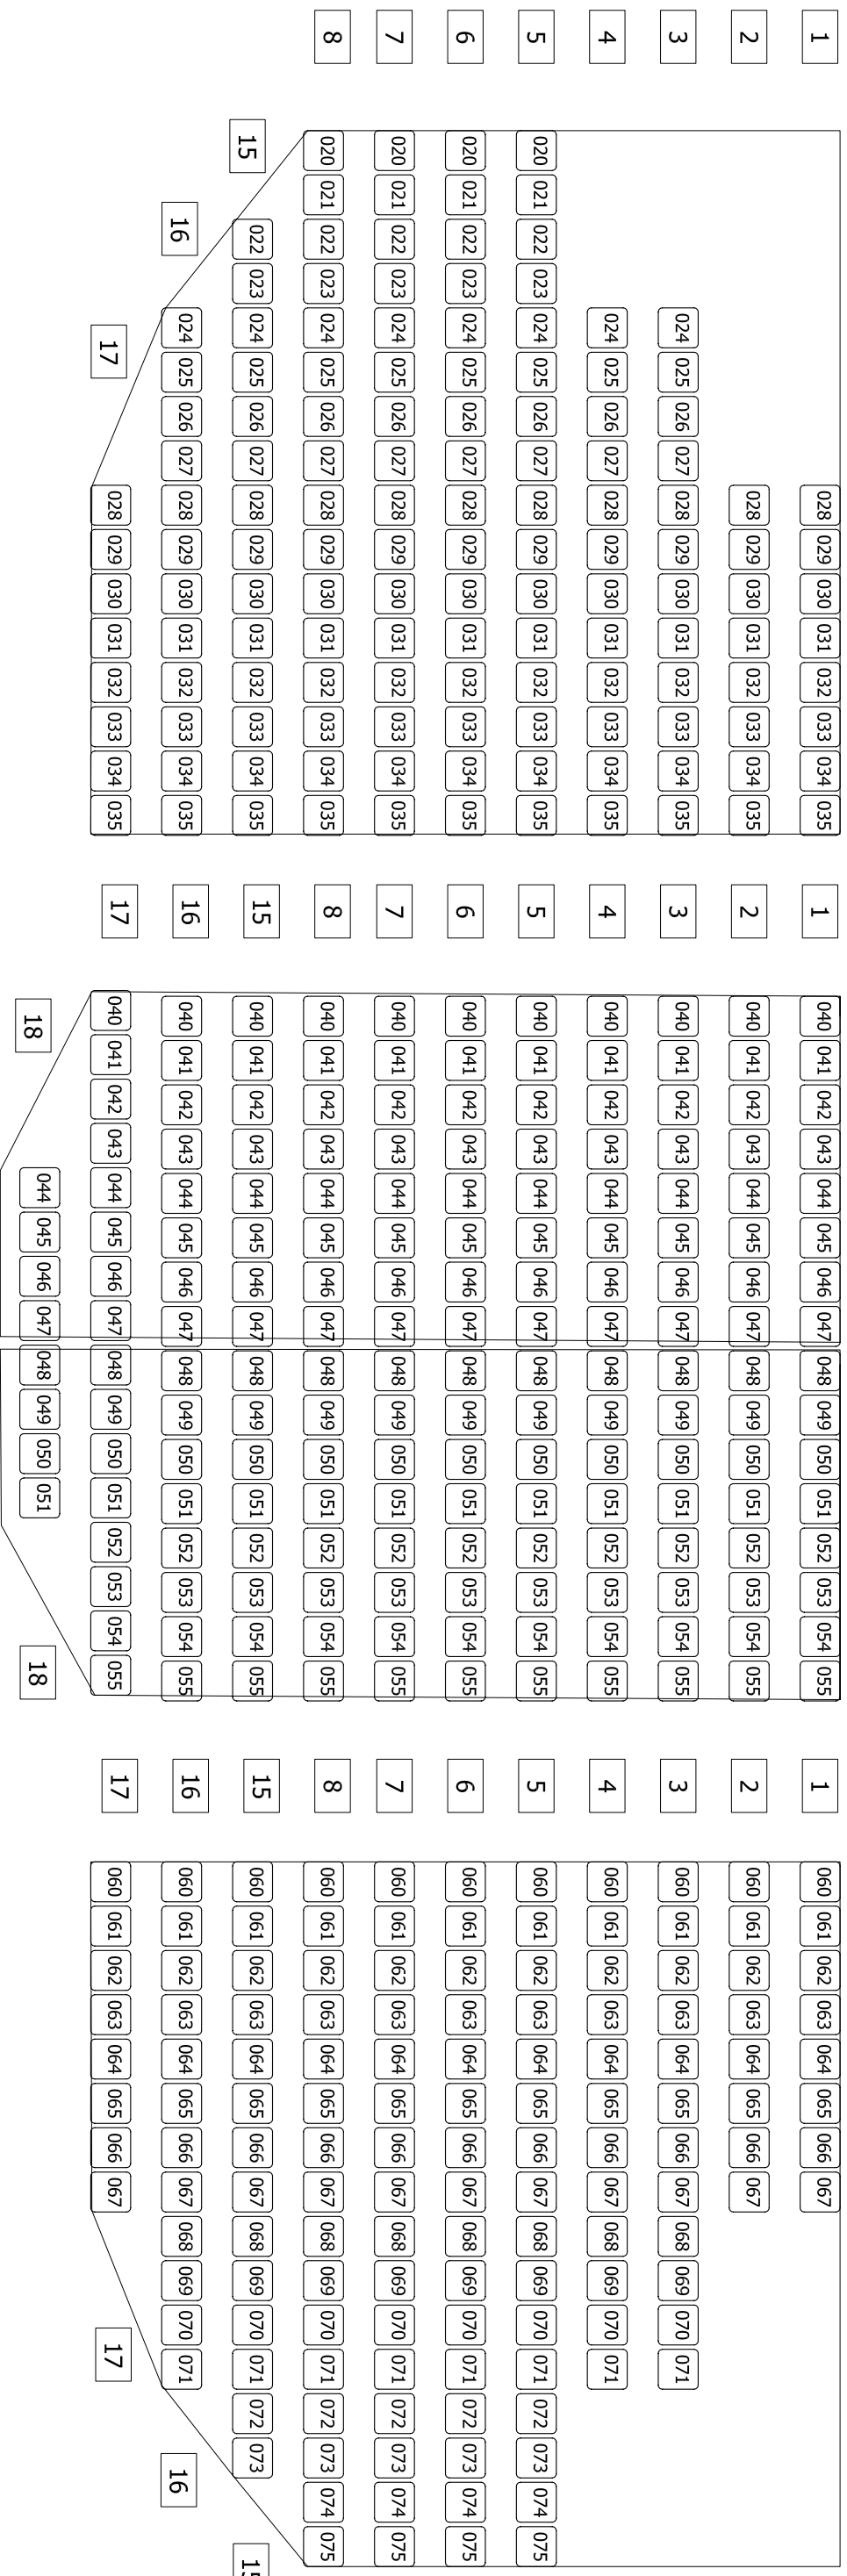

# V 61 V 62 V 63 X 64

## 138 pers 92 pers 92 Pers 138 pers

31/07/2010	01	Publication	V.M
Date	Indice	Modifications	Dessinateur
 <b>Palais Nikaïa</b> <small>RESTAURANT DE NICE</small>			
<b>SNC Palais NIKAIÀ</b> <b>163, Route de Grenoble</b> <b>06200 NICE</b> Tél. 04 92 29 31 29 Fax 04 92 29 31 27 Info@nikai.fr		<b>Plan de Numérotation</b> <b>PARTERRE A1</b>	
		Date: 31/07/2010	Dess.: Vincent MURE
		Echelle: -----	